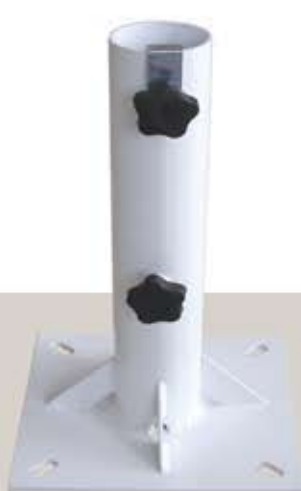

**Art. A 1055**

βάση τσιμέντου με ψηφίδα,  
Φ 60cm 55 Kgr.  
για ιστό Φ 48-60mm

**Art. A 1060**

βάση τσιμέντου με ψηφίδα,  
με λαβές μεταφοράς,  
Φ 60cm 55Kgr.  
για ιστό Φ 48-60mm

**Art. A 1090**

βάση μεταλλική μεταφερόμενη  
για πλάκες πεζοδρομίου 40x40 cm,  
έως 12 πλάκες, για ιστό Φ 60-90mm  
διάταση 88x88 cm

**Art. A 1080-48**

βάση μεταλλική σταθερή,  
πλάκα 20x20x5 mm  
για Φ 35-48mm,

**Art. A 1080-70**

βάση μεταλλική σταθερή  
πλάκα 25x25x6 mm,  
για Φ 60-65 mm

**Art. A 1080-90**

βάση μεταλλική σταθερή,  
πλάκα 25x25x8 mm  
για Φ 80-90mm,

**Art. A 1080-100**

βάση μεταλλική σταθερή,  
με μεντεσέ για Φ 90mm,  
πλάκα 30x30x8 mm

**Art. A 5055**

βάση τσιμέντου  
Φ 60cm 55 Kgr.  
για ιστό Φ 48-60mm

νέα τετράγωνη στήριξη  
για μεγαλύτερη σταθερότητα  
& αντοχή

νέα τετράγωνη στήριξη  
για μεγαλύτερη σταθερότητα  
& αντοχή

**Art. A 5070**

βάση τσιμέντου  
Φ 60cm 55 Kgr.  
για ιστό Φ 48-60mm  
με λάστιχο anti-scratch

λαβή μεταφοράς

λάστιχο περιμετρικά για  
προστασία του πατώματος