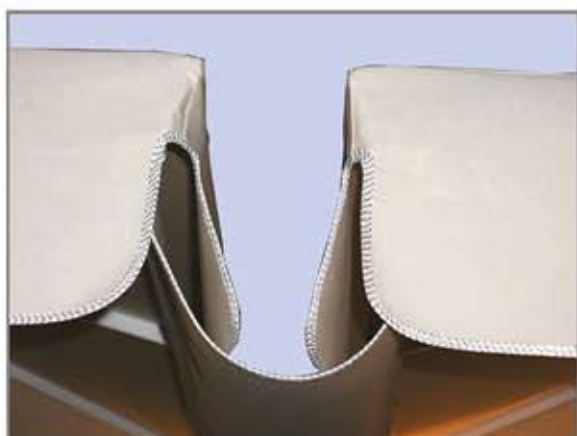

υδρορορή για όλες τις ομπρέλες