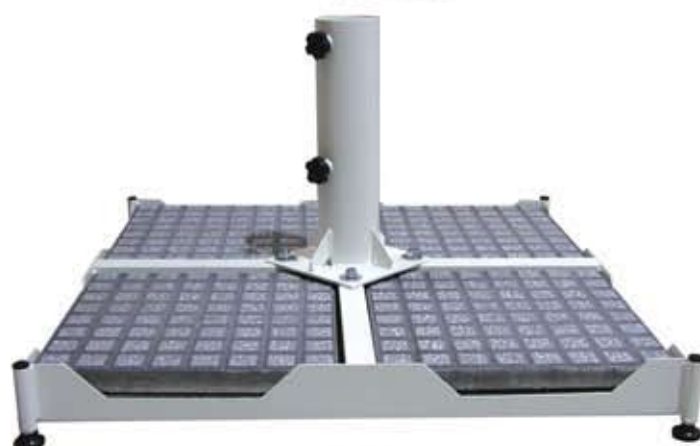

**Art. A 1055**

βάση τσιμέντου με ψηφίδα,  
Φ 60cm 55 Kgr.  
για ιστό Φ 48-60mm

**Art. A 1060**

βάση τσιμέντου με ψηφίδα,  
με λαβές μεταφοράς,  
Φ 60cm 55Kgr.  
για ιστό Φ 48-60mm

**Art. A 1090**

βάση μεταλλική μεταφερόμενη  
για πλάκες πεζοδρομίου 40x40 cm,  
έως 12 πλάκες, για ιστό Φ 60-90mm  
διάταση 88x88 cm

**Art. A 1080-100**

βάση μεταλλική σταθερή,  
με μεντεσέ για Φ 90mm,  
πλάκα 30x30x8 mm

**Art. A 5055**

βάση τσιμέντου  
Φ 60cm 55 Kgr.  
για ιστό Φ 48-60mm

νέα τετράγωνη στήριξη  
για μεγαλύτερη σταθερότητα  
& αντοχή

νέα τετράγωνη στήριξη  
για μεγαλύτερη σταθερότητα  
& αντοχή

**Art. A 5070**

βάση τσιμέντου  
Φ 60cm 55 Kgr.  
για ιστό Φ 48-60mm  
με λάστιχο anti-scratch

λαβή μεταφοράς

λάστιχο περιμετρικά για  
προστασία του πατώματος

νέα τετράγωνη στήριξη  
για μεγαλύτερη σταθερότητα  
& αντοχή

**Art. A 5080**

βάση τσιμέντου  
με πλαστική επένδυση  
40x40x10 cm 32 Kgr.  
για ιστό Φ 35-48mm

λαβή μεταφοράς

νέα τετράγωνη στήριξη  
για μεγαλύτερη σταθερότητα  
& αντοχή