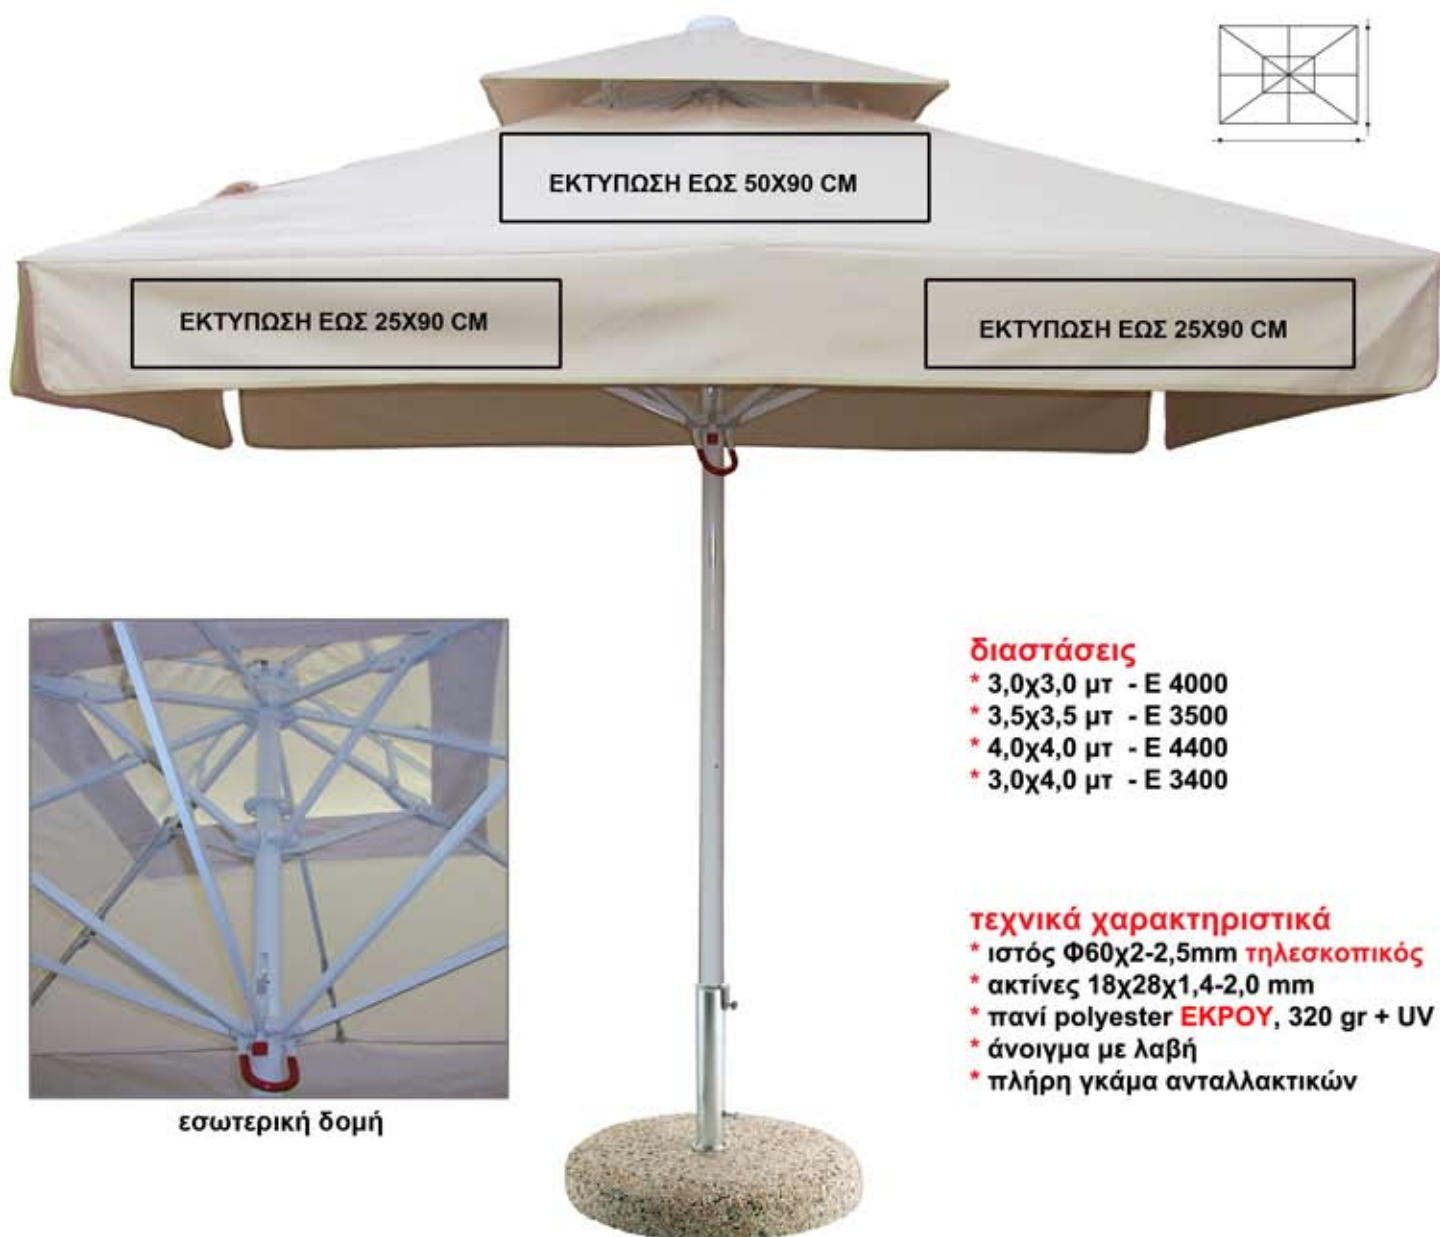

- * άνοιγμα με διπλά ράουλα & σχοινί
- * ιστός Φ 35x2mm καναλωτός
- * 6 ακτίνες 20x12x1,4 mm
- * ανοξείδωτα μεταλλικά στοιχεία
- * πανί polyester 350gr, ακρυλικό τεντόπανο σε 110 χρώματα, & PVC διάτρητο
- * όλες οι διαστάσεις υπάρχουν με βολάν και χωρίς βολάν

εσωτερική δομή

με βολάν

χωρίς βολάν

εσωτερική δομή

Διαστάσεις

- * 3,0x3,0 μτ - Ε 4000
- * 3,5x3,5 μτ - Ε 3500
- * 4,0x4,0 μτ - Ε 4400
- * 3,0x4,0 μτ - Ε 3400

Τεχνικά χαρακτηριστικά

- * ιστός Φ60x2-2,5mm τηλεσκοπικός
- * ακτίνες 18x28x1,4-2,0 mm
- * πανί polyester **ΕΚΡΟΥ**, 320 gr + UV
- * άνοιγμα με λαβή
- * πλήρη γκάμα ανταλλακτικών

ΚΩΔΙΚΟΣ	ΔΙΑΣΤΑΣΗ	ΙΣΤΟΣ	ΑΡ. ΑΚΤΙΝΩΝ	ΑΚΤΙΝΕΣ	ΠΑΝΙ	ΚΑΛΥΨΗ m ²
Ε 4000	3,0x3,0 ΜΤ	Φ 61x2.0mm	8	18x28x1.4mm	POLYESTER ECRU 320 gr	9.0
Ε 3500	3,5x3,5 ΜΤ	Φ 61x2.5mm	8	18x28x2.0mm	POLYESTER ECRU 320 gr	12.25
Ε 4400	4.0x4.0 ΜΤ	Φ 61x2.5mm	8	18x28x2.0mm	POLYESTER ECRU 320 gr	16,00
Ε 3400	3.0x4.0 ΜΤ	Φ 90x4mm	8	18x28x2.0mm	POLYESTER ECRU 320 gr	12,00

τεχνικά χαρακτηριστικά

- * άνοιγμα με διπλά ράουλα
- * ιστός Φ 48-60 χ 2.5mm καναλωτός
- * 8- ακτίνες 30x15x1,5 mm
- * ανοξείδωτα μεταλλικά στοιχεία
- * πανί polyester 350 gr,
- & ακρυλικό τεντόπανο σε 110 χρώματα
- * κατασκευάζονται όλες οι διαστάσεις με βολάν και χωρίς βολάν