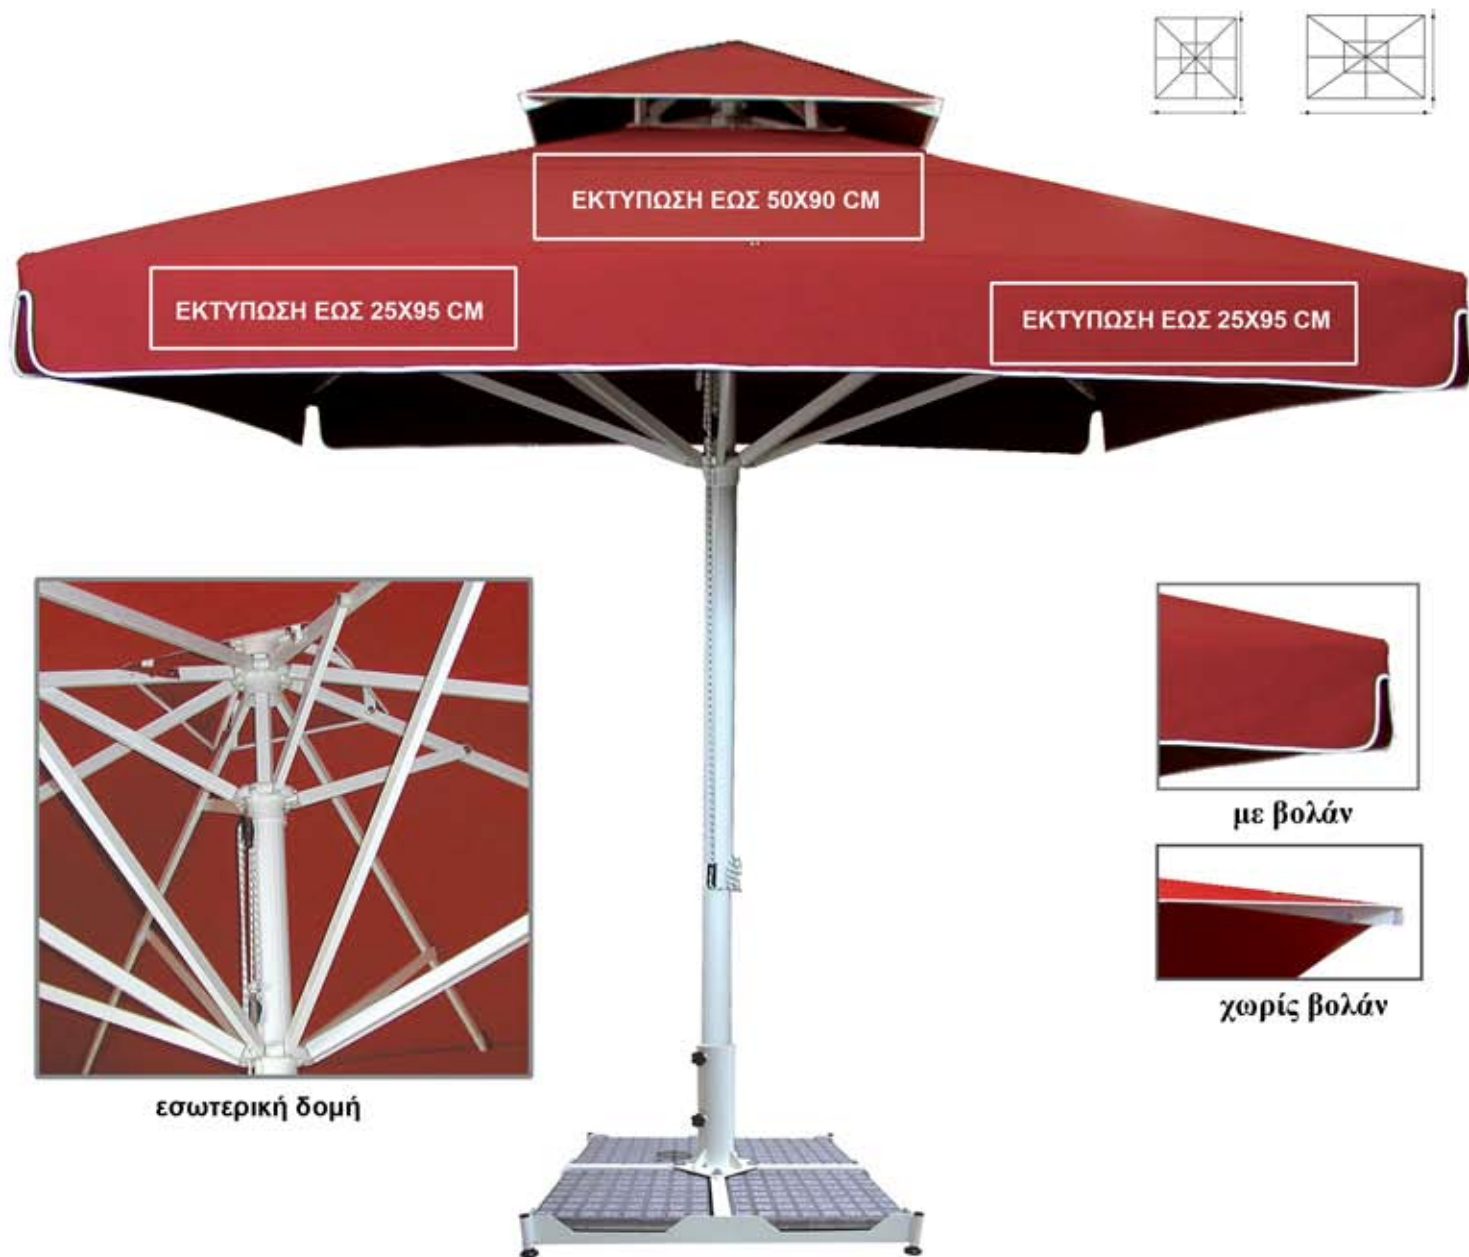

- * άνοιγμα με διπλά ράουλα & σχοινί
- * ιστός Φ 35x2mm καναλωτός
- * 6 ακτίνες 20x12x1,4 mm
- * ανοξείδωτα μεταλλικά στοιχεία
- * πανί polyester 350gr, ακρυλικό τεντόπανο σε 110 χρώματα, & PVC διάτρητο
- * όλες οι διαστάσεις υπάρχουν με βολάν και χωρίς βολάν

τεχνικά χαρακτηριστικά

- * άνοιγμα με διπλά ράουλα
- * ιστός Φ 48-60 χ 2.5mm καναλωτός
- * 8- ακτίνες 30x15x1,5 mm
- * ανοξείδωτα μεταλλικά στοιχεία
- * πανί polyester 350 gr,
- & ακρυλικό τεντόπανο σε 110 χρώματα
- * κατασκευάζονται όλες οι διαστάσεις με βολάν και χωρίς βολάν

εσωτερική δομή

με βολάν

χωρίς βολάν

εσωτερική δομή

με βολάν

χωρίς βολάν

διαστάσεις

στρόγγυλες